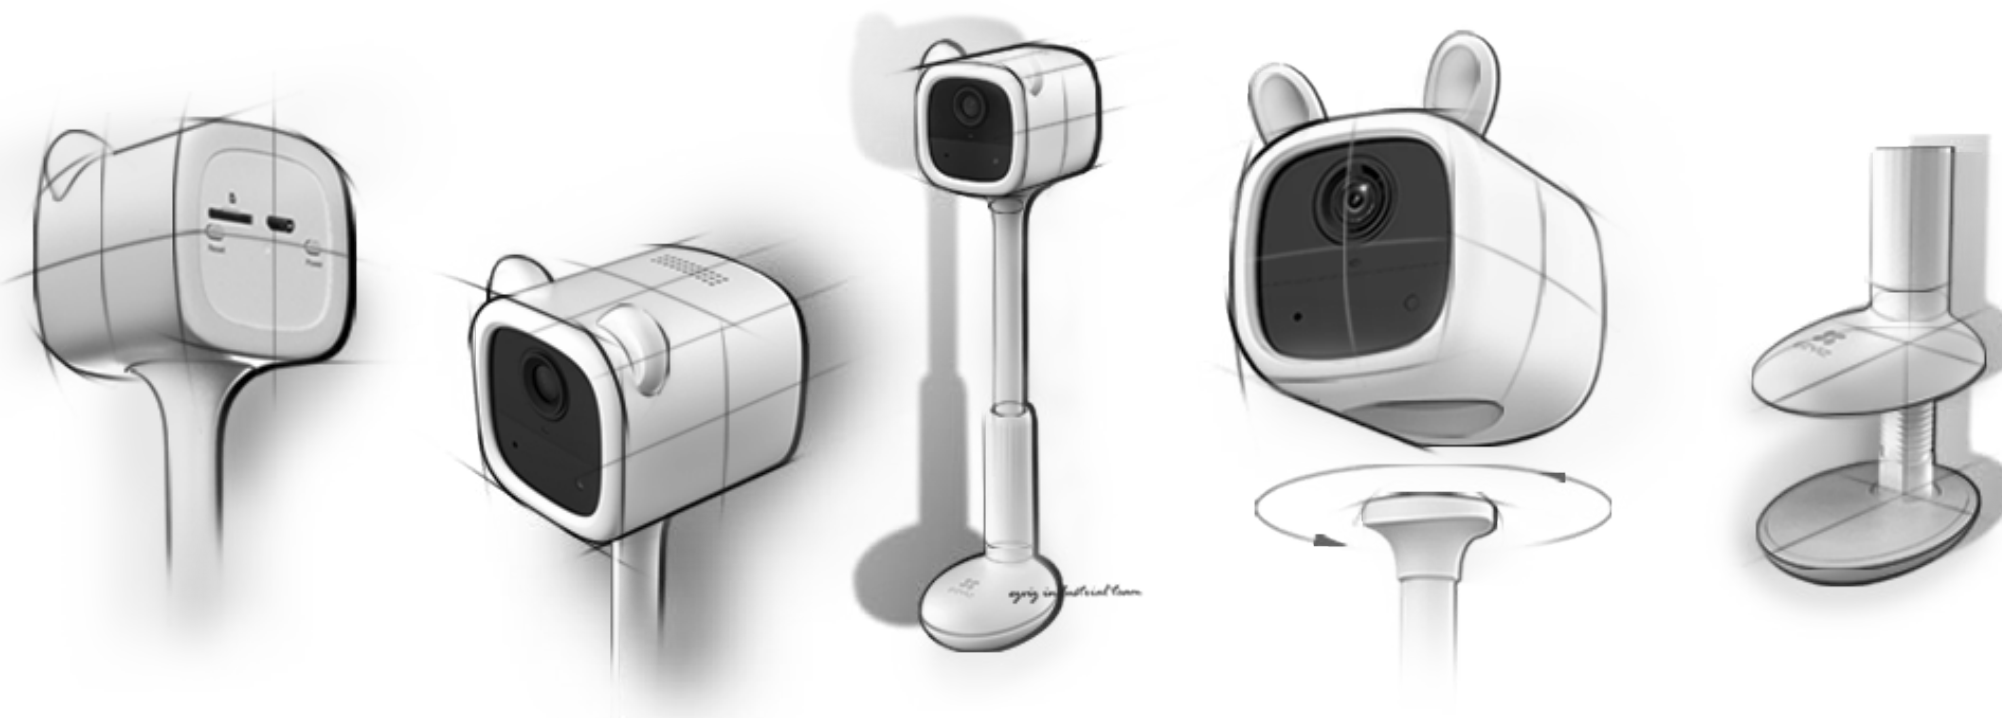

EZVIZ BM1

Akkubetriebenes Kamera-Babyfon

***Liebe wird sichtbar
Fürsorge wird intelligent***

Ganz gleich, wo Sie sind, mit dem ersten, intelligenten Kamera-Babyfon von EZVIZ haben Sie Ihr Kind im Auge. Diese neueste Innovation von EZVIZ verwandelt fortschrittliche Kamera- und KI-Technologie in einen optisch angenehmen, benutzerfreundlichen und babysicheren Helfer, der Eltern ihren Alltag erleichtert. Erhalten Sie sofort Nachricht, wenn Ihr Baby Sie braucht oder etwas Wichtiges geschieht. Mit EZVIZ wird die Pflege Ihres neuen Wonneproppens zu jeder Tages- und Nachtzeit etwas einfacher und smarter.

Strikter und sicherer Schutz von Daten und Privatsphäre

Dieses Kamera-Babyfon wurde mit Liebe für die Liebsten entwickelt

Wir wissen, dass frischgebackene Eltern das Beste für ihr Baby wollen, und deshalb tun wir unser Bestes, um das Beste zu bieten. Das BM1 musste unzählige Entwicklungen und Neugestaltungen sowie strenge Labortests über sich ergehen lassen, bis er in allen Details unseren Anforderungen entsprach.

Aus babysicheren Materialien hergestellt

Aus schadstofffreiem Silikon und ohne scharfe Kanten am Kameragehäuse gefertigt, stellt das BM1 für kleine Kinder keine Gefahr dar.

Keine Kabel, keine Sorgen

Dank der völlig schnurlosen Aufstellung schützt das BM1 neugierige kleine Hände oder laufende Kleinkinder davor, sich in gefährlichen Kabeln zu verfangen.

Kann bedingungslos immer in der Umgebung Ihres Babys aufgestellt werden.

Am Bett

Sie können das Kamera-Babyfon problemlos am Kinderbett befestigen und so einstellen, dass es die optimale Sicht darauf hat.