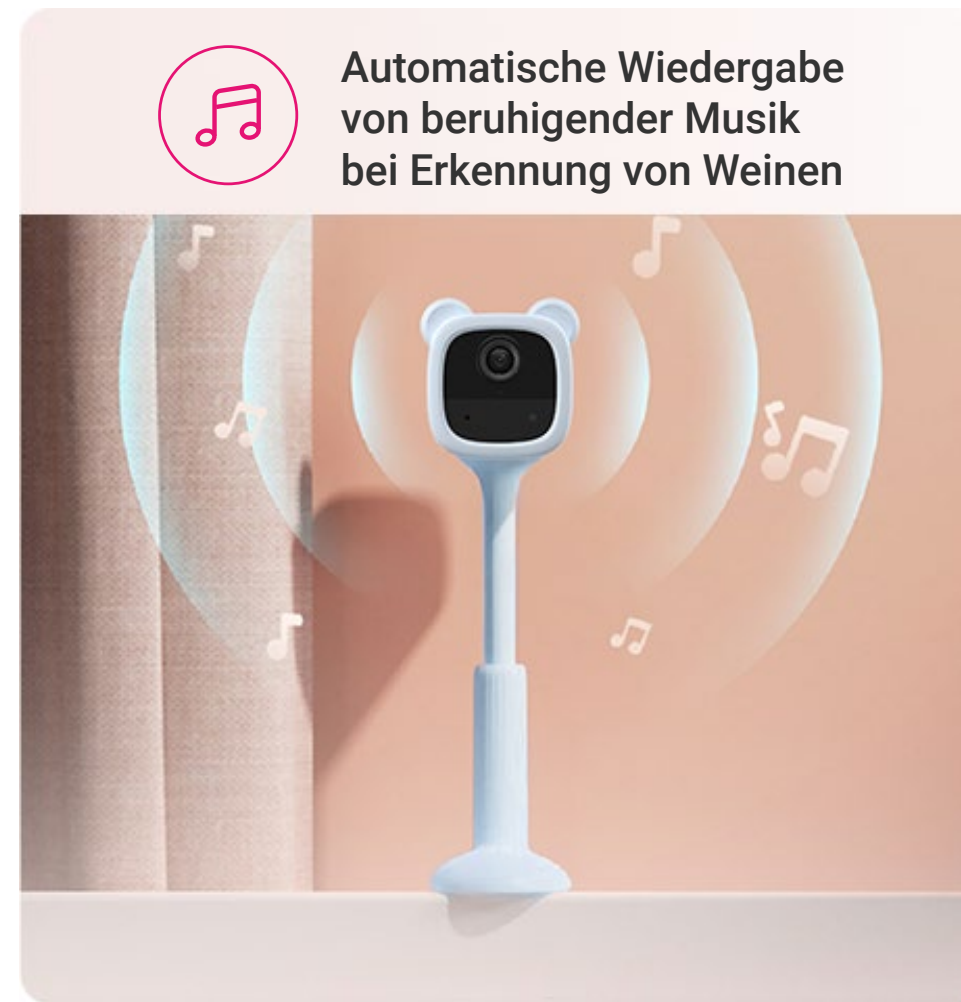

Der einfachste Weg um Ihr Kleines zu beruhigen

Wenn Sie nicht gleich zum Baby gelangen können, kann das BM1 helfen. Wenn das Babyfon Weinen erkennt, kann es automatisch Musik abspielen, um das Kind zu beruhigen. Außerdem können die Eltern über das Babyfon mit ihrem Baby sprechen, als wären sie direkt an seiner Seite.