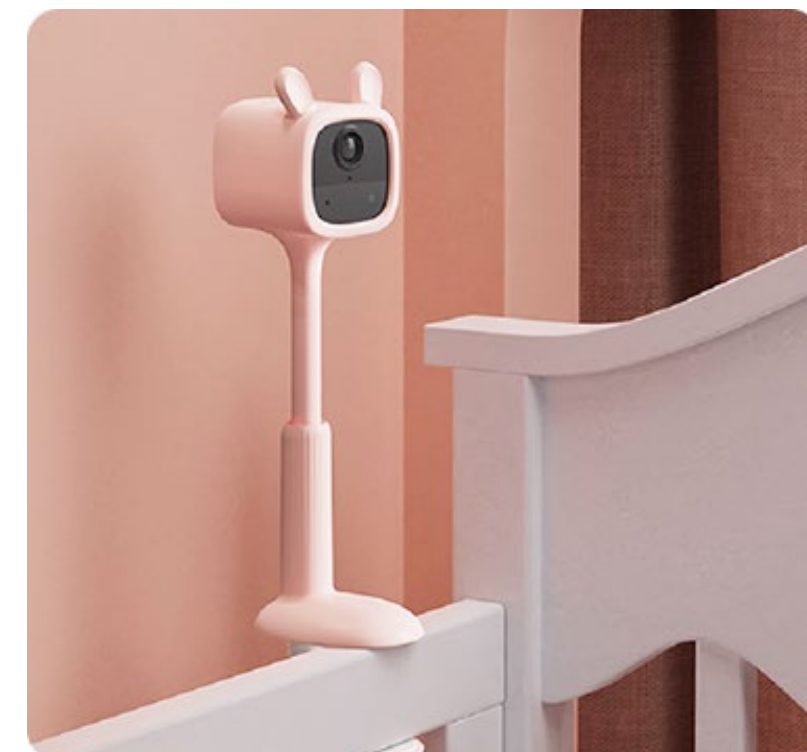

EZVIZ BM1

Akkubetriebenes Kamera-Babyfon

***Liebe wird sichtbar
Fürsorge wird intelligent***

Ganz gleich, wo Sie sind, mit dem ersten, intelligenten Kamera-Babyfon von EZVIZ haben Sie Ihr Kind im Auge. Diese neueste Innovation von EZVIZ verwandelt fortschrittliche Kamera- und KI-Technologie in einen optisch angenehmen, benutzerfreundlichen und babysicheren Helfer, der Eltern ihren Alltag erleichtert. Erhalten Sie sofort Nachricht, wenn Ihr Baby Sie braucht oder etwas Wichtiges geschieht. Mit EZVIZ wird die Pflege Ihres neuen Wonneproppens zu jeder Tages- und Nachtzeit etwas einfacher und smarter.

Strikter und sicherer Schutz von Daten und Privatsphäre

Dieses Kamera-Babyfon wurde mit Liebe für die Liebsten entwickelt

Wir wissen, dass frischgebackene Eltern das Beste für ihr Baby wollen, und deshalb tun wir unser Bestes, um das Beste zu bieten. Das BM1 musste unzählige Entwicklungen und Neugestaltungen sowie strenge Labortests über sich ergehen lassen, bis er in allen Details unseren Anforderungen entsprach.

Zwei niedliche Designs für jedes Kinderzimmer

Dieses niedliche und zierliche Accessoire fügt sich harmonisch in jeden Baby-Schlafbereich ein. Wählen Sie zwischen den zwei erhältlichen Farbversionen oder holen Sie sich einfach beide für unterschiedliche Räume!

Aus babysicheren Materialien hergestellt

Aus schadstofffreiem Silikon und ohne scharfe Kanten am Kameragehäuse gefertigt, stellt das BM1 für kleine Kinder keine Gefahr dar.

Keine Kabel, keine Sorgen

Dank der völlig schnurlosen Aufstellung schützt das BM1 neugierige kleine Hände oder laufende Kleinkinder davor, sich in gefährlichen Kabeln zu verfangen.